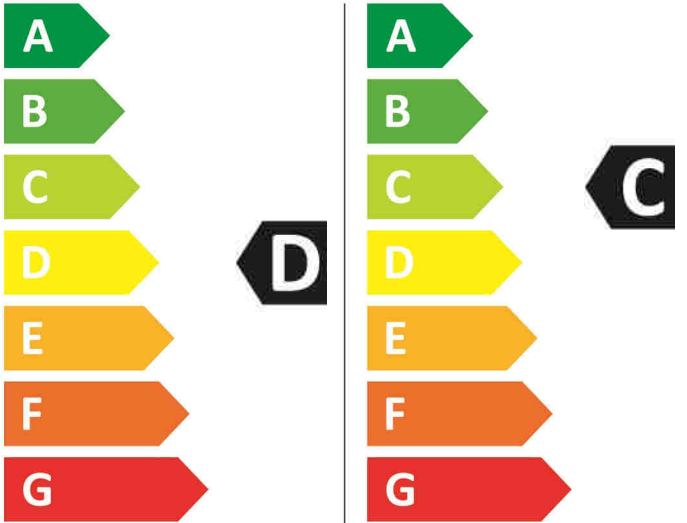

ENERG

beko

WDW85142Ultra1

7162545800

🚰 264 kWh/100

🚰 62 kWh/100

5,0 kg 8,0 kg

53 L 40 L